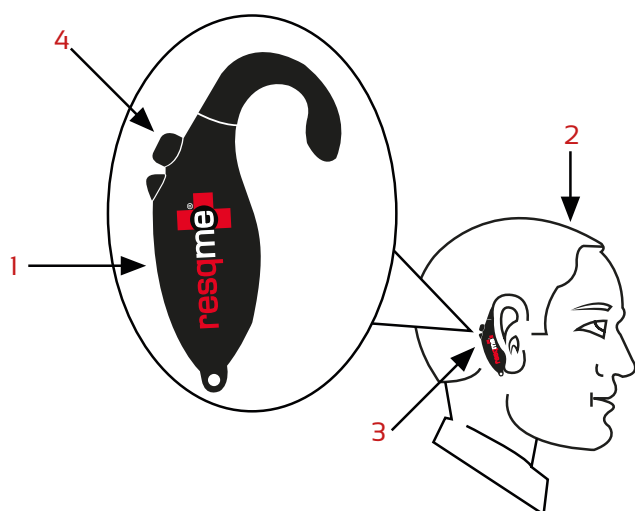

alertme™

Outil d'alerte à la somnolence au volant

RESTEZ ALERTÉ, RESTEZ ÉVEILLÉ

Petit, ergonomique et léger (moins de 15 g), alertme® est le tout dernier dispositif électronique de sécurité permettant d'éviter des accidents causés par l'endormissement au volant. alertme® détecte les mouvements de tête indiquant que l'automobiliste est en train de s'assoupir. Il émet alors des bips alertant le conducteur. Confortable, sa conception ergonomique est comparable à celle d'une oreillette Bluetooth. Avec alertme®, renforcez votre vigilance sur la route !

 VOIR LA VIDÉO 

■ Caractéristiques

Longueur : 7,8 cm

Largeur : 3,5 cm

Poids : 15 g

■ Mode d'emploi

1. Retirer la languette en plastique
2. Garder la tête droite
3. Positionner correctement alertme® derrière l'oreille
4. Mettez sur la position «ON»
5. Hochez la tête de 15 à 20 degrés pour déclencher l'alerte