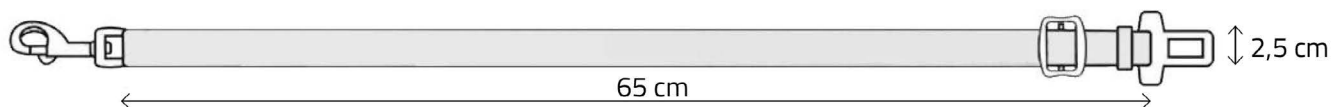

## Caractéristiques :

- > Longueur : 35 à 65 cm  
*(la longueur peut être ajustée facilement)*
- > Largeur : 2,5 cm
- > Matière : Sangle en PP et plastique POM
- > Pour petit, moyen et grands chiens
- > Facile à installer
- > Harnais non inclu

## Description :

La ceinture pour animaux protège votre animal durant le trajet en voiture, en van ou en camion. La boucle de ceinture s'enclenche directement dans votre véhicule et l'autre extrémité de la ceinture se fixe au harnais de votre animal de compagnie.