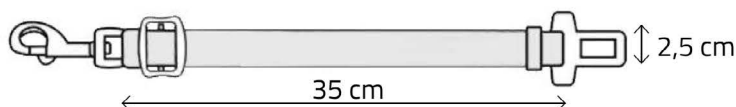

## Caractéristiques :

- > Longueur : 35 à 65 cm  
*(la longueur peut être ajustée facilement)*
- > Largeur : 2,5 cm
- > Matière : Sangle en PP et plastique POM
- > Pour petit, moyen et grands chiens
- > Facile à installer
- > Harnais non inclu