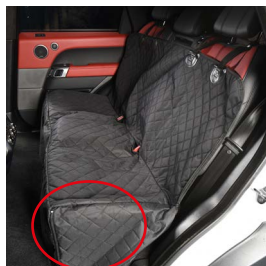

PROTECTION BANQUETTE ARRIÈRE 2 EN 1

PROTÉGER VOS SIÈGES DE TOUT CHARGEMENT !

Notre protection de banquette arrière 2 en 1 : Hamac et / ou protection intégrale de banquette arrière est complètement imperméable et réglable afin de s'adapter au mieux à la grandeur de la banquette. Elle est aussi munie de protections latérales pour protéger les portières.

- Tissus imperméable
- Matière antidérapante
- Protections latérales
- Facile à installer et à nettoyer

Grâce à son imperméabilité, elle empêchera votre banquette arrière d'être imprégnée d'un quelconque liquide. Son tissu robuste en oxford protège vos sièges de la saleté, des rayures, des poils, des cheveux, de la terre, de la boue, ...

Sa matière est antidérapante ce qui permet à votre animal de compagnie de ne pas glisser lors d'un freinage brutal.

Caractéristiques :

Dimensions : 137x147cm

Poids : 1,5kg

Protection dotée d'ouvertures velcro pour accrocher les ceintures de sécurité.

Facile à installer et à régler pour l'adapter à toutes les banquettes

Elle comprend des protections latérales à installer facilement grâce aux fermetures éclair et à la lanière.

La protection couvre l'ensemble de la banquette arrière grâce à sa fermeture éclair permettant un rabattement pour une protection intégrale.