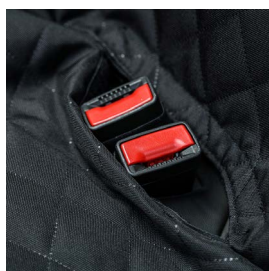

PROTECTION BANQUETTE ARRIÈRE 2 EN 1

PROTÉGER VOS SIÈGES DE TOUT CHARGEMENT !

Notre protection de banquette arrière 2 en 1 : Hamac et / ou protection intégrale de banquette arrière est complètement imperméable et réglable afin de s'adapter au mieux à la grandeur de la banquette. Elle est aussi munie de protections latérales pour protéger les portières.

- Tissus imperméable
- Matière antidérapante
- Protections latérales
- Facile à installer et à nettoyer

Grâce à son imperméabilité, elle empêchera votre banquette arrière d'être imprégnée d'un quelconque liquide. Son tissu robuste en oxford protège vos sièges de la saleté, des rayures, des poils, des cheveux, de la terre, de la boue, ...

Sa matière est antidérapante ce qui permet à votre animal de compagnie de ne pas glisser lors d'un freinage brutal.

Caractéristiques :

Dimensions : 137x147cm

Poids : 1,5kg

Protection dotée d'ouvertures velcro pour accrocher les ceintures de sécurité.

Facile à installer et à régler pour l'adapter à toutes les banquettes

Elle comprend des protections latérales à installer facilement grâce aux fermetures éclair et à la lanière.

La protection couvre l'ensemble de la banquette arrière grâce à sa fermeture éclair permettant un rabattement pour une protection intégrale.